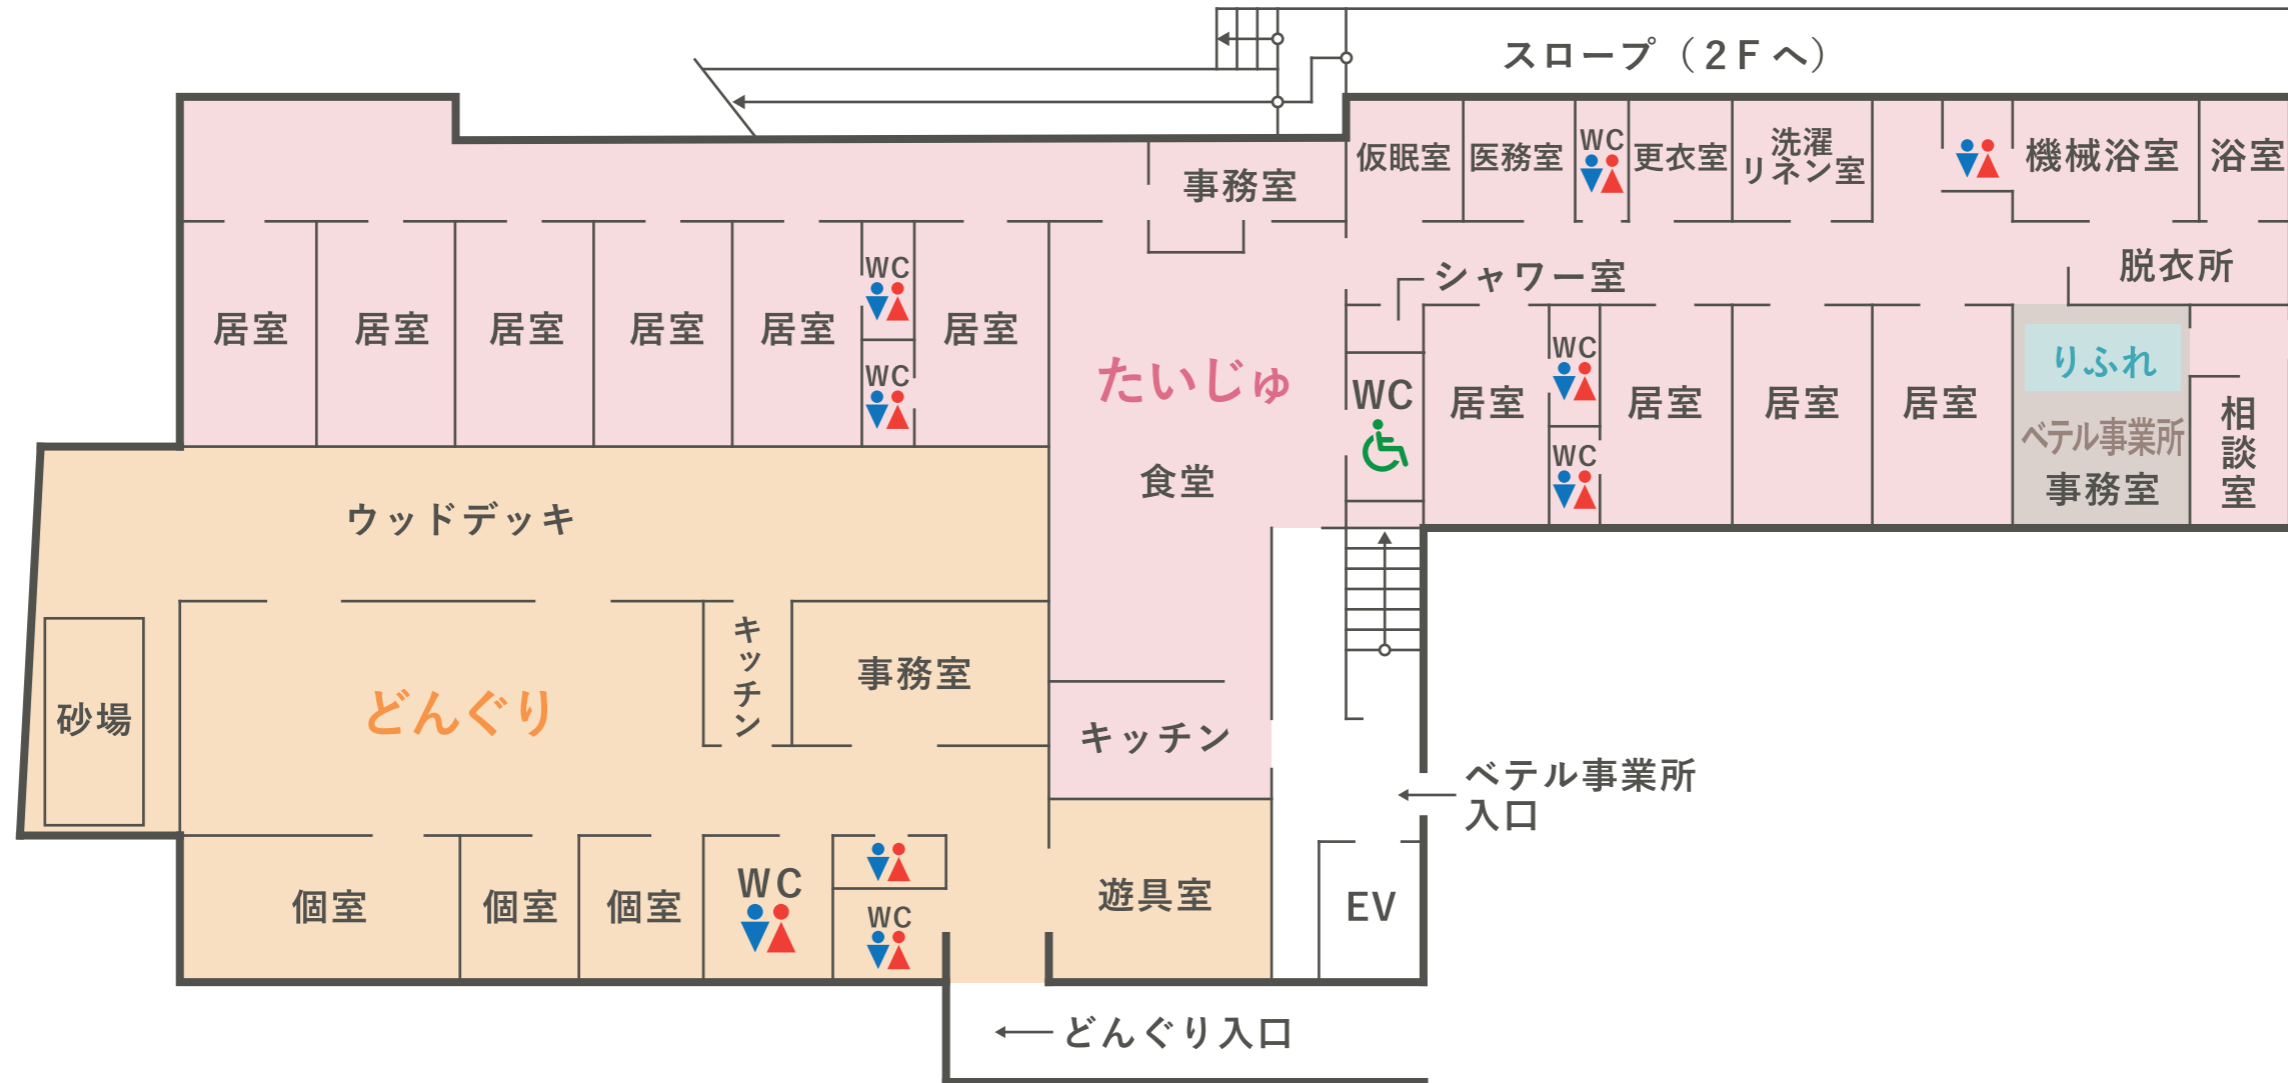

ベテル事業所1階平面図

- …放課後等デイサービスどんぐり
- …グループホームたいじゅ
- …ケアプランセンターりふれ事務室
- …ショートステイくるね／日中一時支援わかば
- …ベテル事業所事務室

ベテル事業所2階平面図

- …放課後等デイサービスどんぐり
- …グループホームたいじゅ
- …ケアプランセンターりふれ事務室
- …ショートステイくるね／日中一時支援わかば
- …ベテル事業所事務室