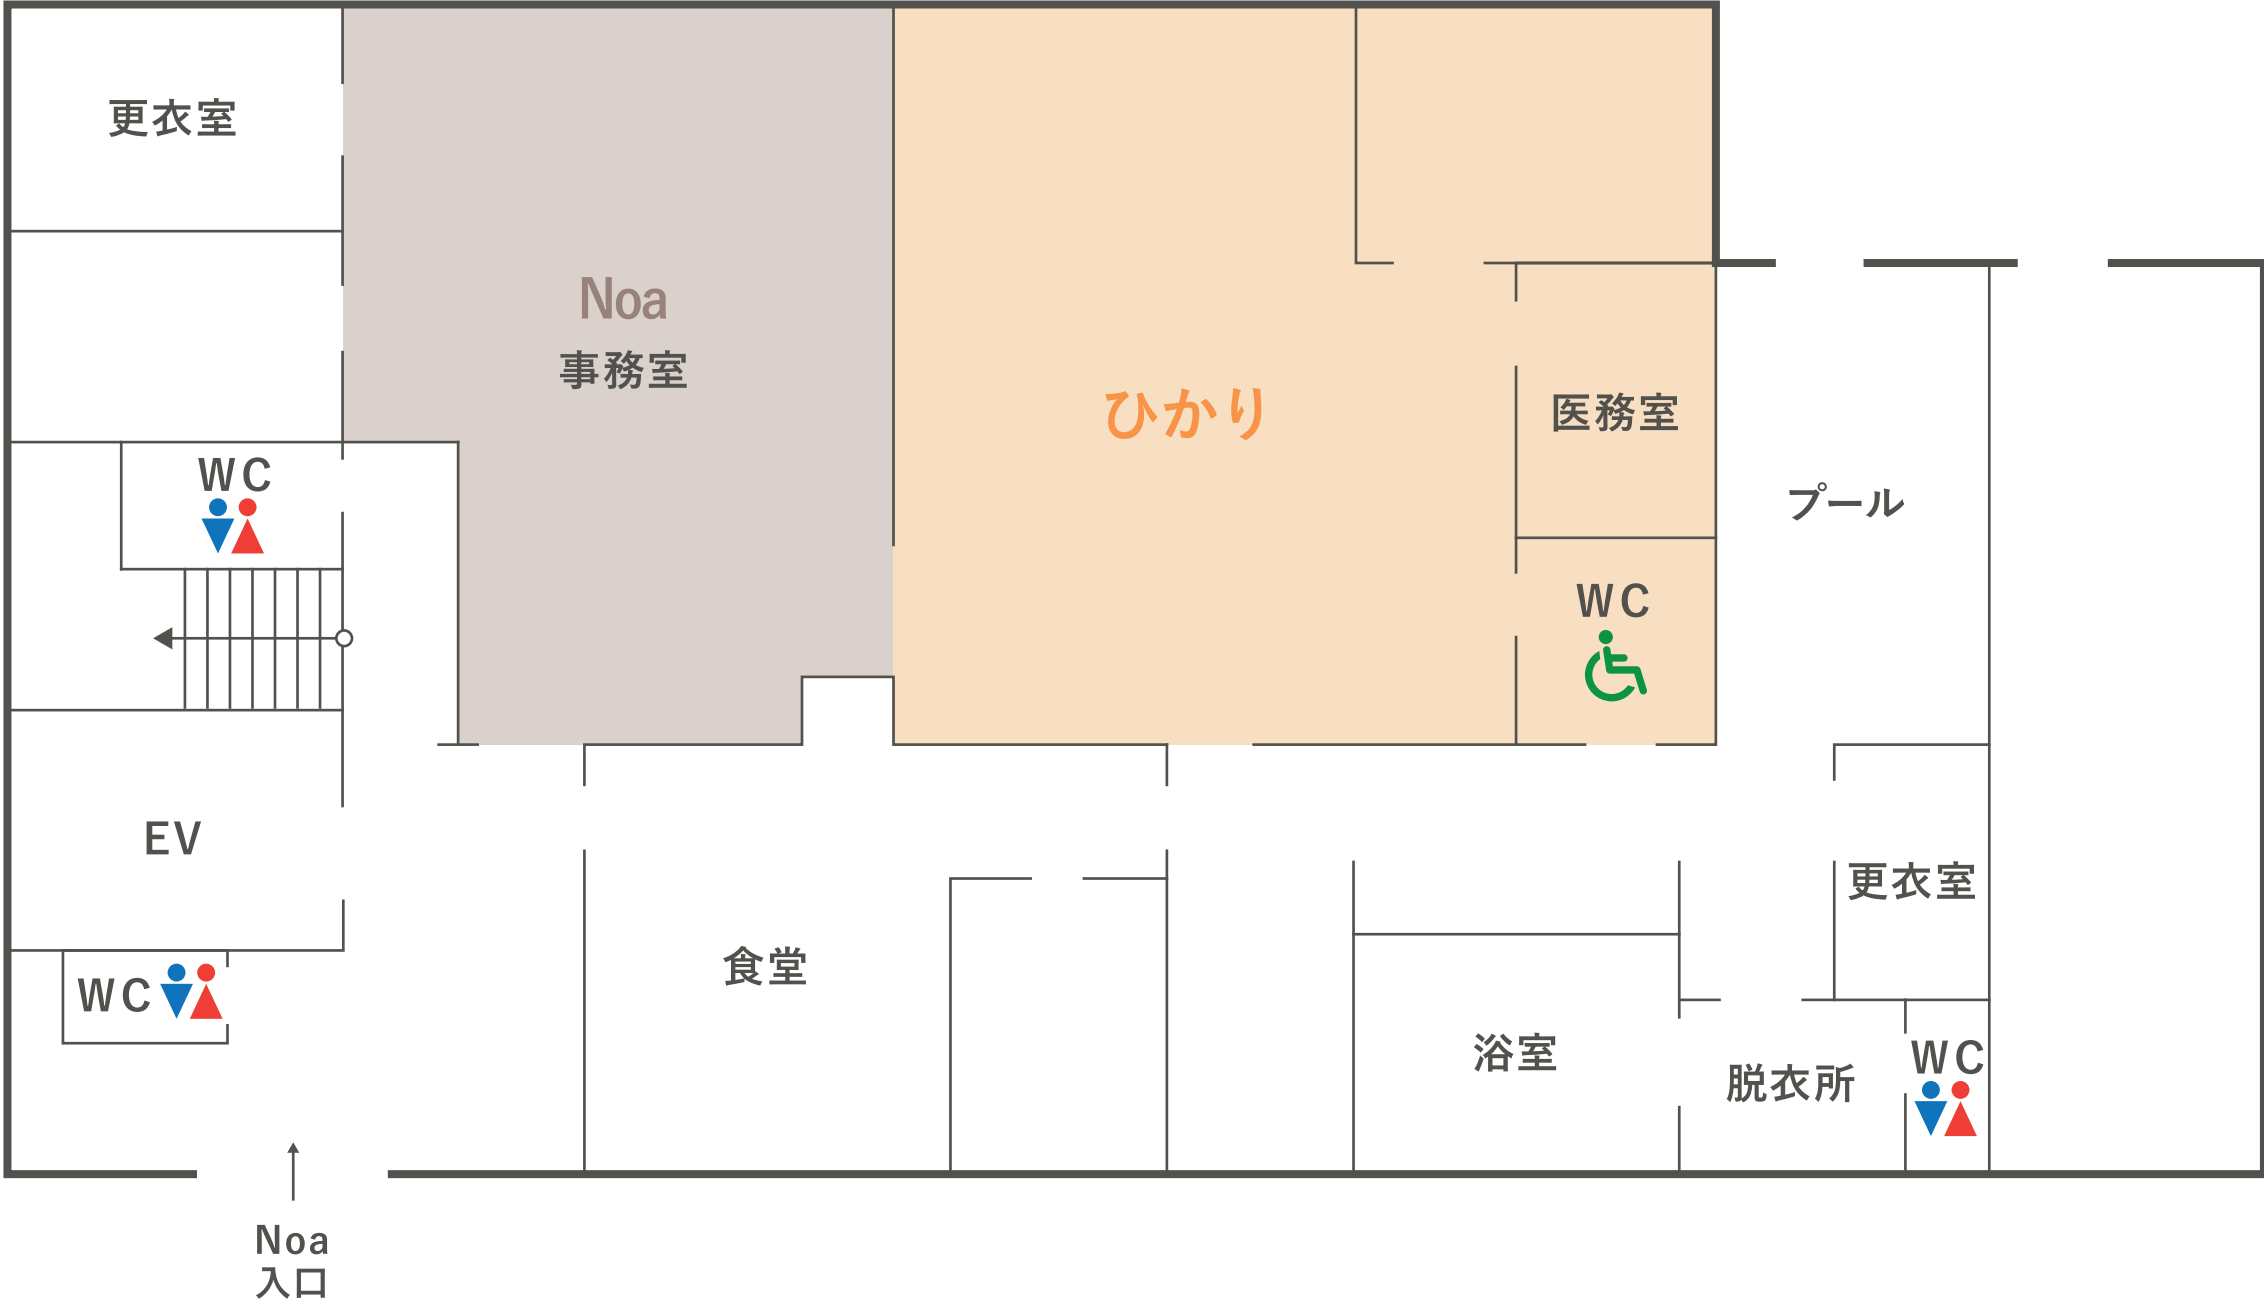

Noa1階平面図

- …放課後等デイサービスひかり
- …放課後等デイサービス心(COCO) second
- …放課後等デイサービスどんぐり
- …生活介護アーク
- …Noa事務室

Noa2階平面図

- …放課後等デイサービスひかり
- …放課後等デイサービス心(COCO) second
- …放課後等デイサービスどんぐり
- …生活介護アーク
- …Noa事務室

Noa3階平面図

- …放課後等デイサービスひかり
- …放課後等デイサービス心(COCO) second
- …放課後等デイサービスどんぐり
- …生活介護アーク
- …Noa事務室