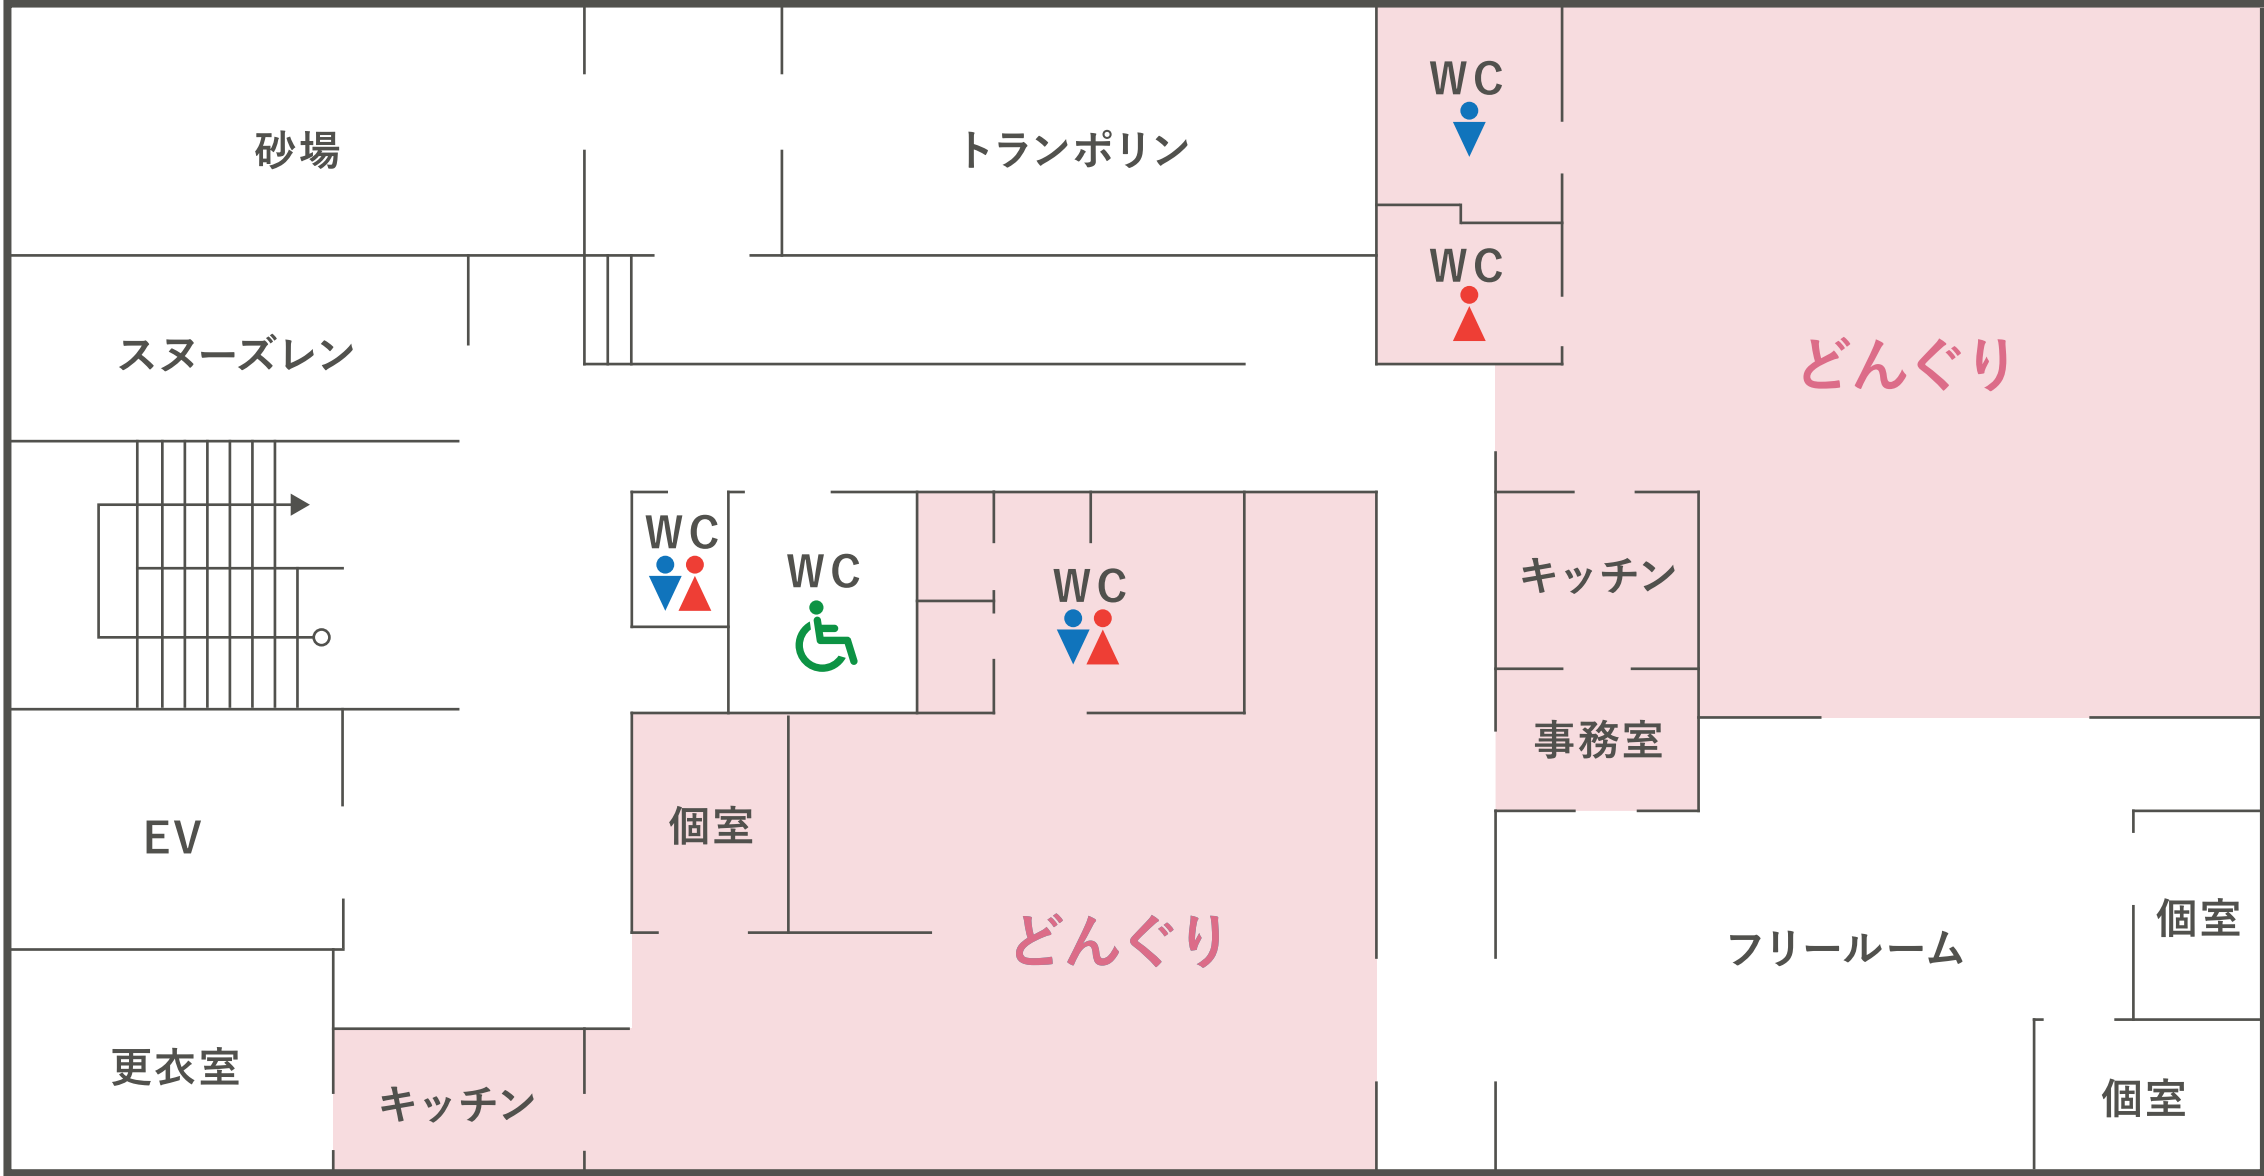

Noa1階平面図

- …放課後等デイサービスひかり
- …放課後等デイサービス心(COCO) second
- …放課後等デイサービスどんぐり
- …生活介護アーク
- …Noa事務室

Noa2階平面図

- …放課後等デイサービスひかり
- …放課後等デイサービス心(COCO) second
- …放課後等デイサービスどんぐり
- …生活介護アーク
- …Noa事務室

Noa3階平面図

- …放課後等デイサービスひかり
- …放課後等デイサービス心(COCO) second
- …放課後等デイサービスどんぐり
- …生活介護アーク
- …Noa事務室